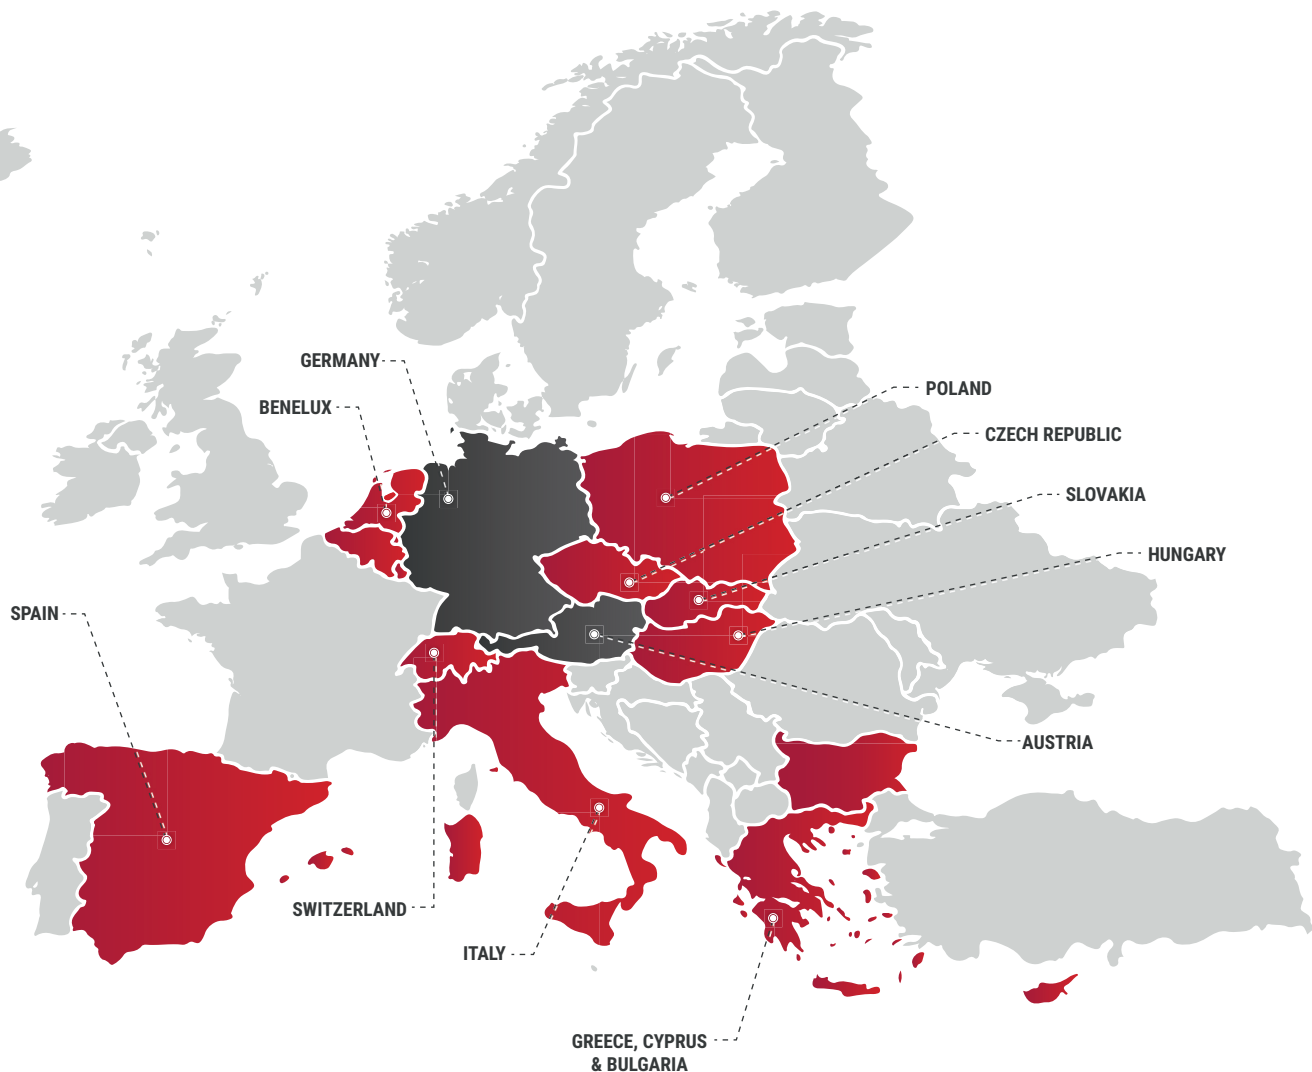

DISCOVER THE MAKRA FAMILY

MAXIMALE KRAFT.

GERMANY

MAKRA Norbert Kraft GmbH
◇ Zillenhardtstraße 29
D-73037 Göppingen/Voralb

☎ +49.7161.999 09-0
☎ +49.7161.999 09-99
✉ info@makra.de
🌐 www.MAKRA.de

MAKRA CHEMIE GmbH
◇ Gewerbering 5
D-09337 Hohenstein-Ernstthal

☎ +49.3723.41 90-0
☎ +49.3723.41 90-99
✉ info@makra.de
🌐 www.MAKRA.de

AUSTRIA

MAKRA Norbert Kraft Ges.m.b.H.
◇ Moosstraße 60/1
A-5020 Salzburg

☎ +43.662.45 93-44
☎ +43.662.45 93-45
✉ info@makra.at
🌐 www.MAKRA.at